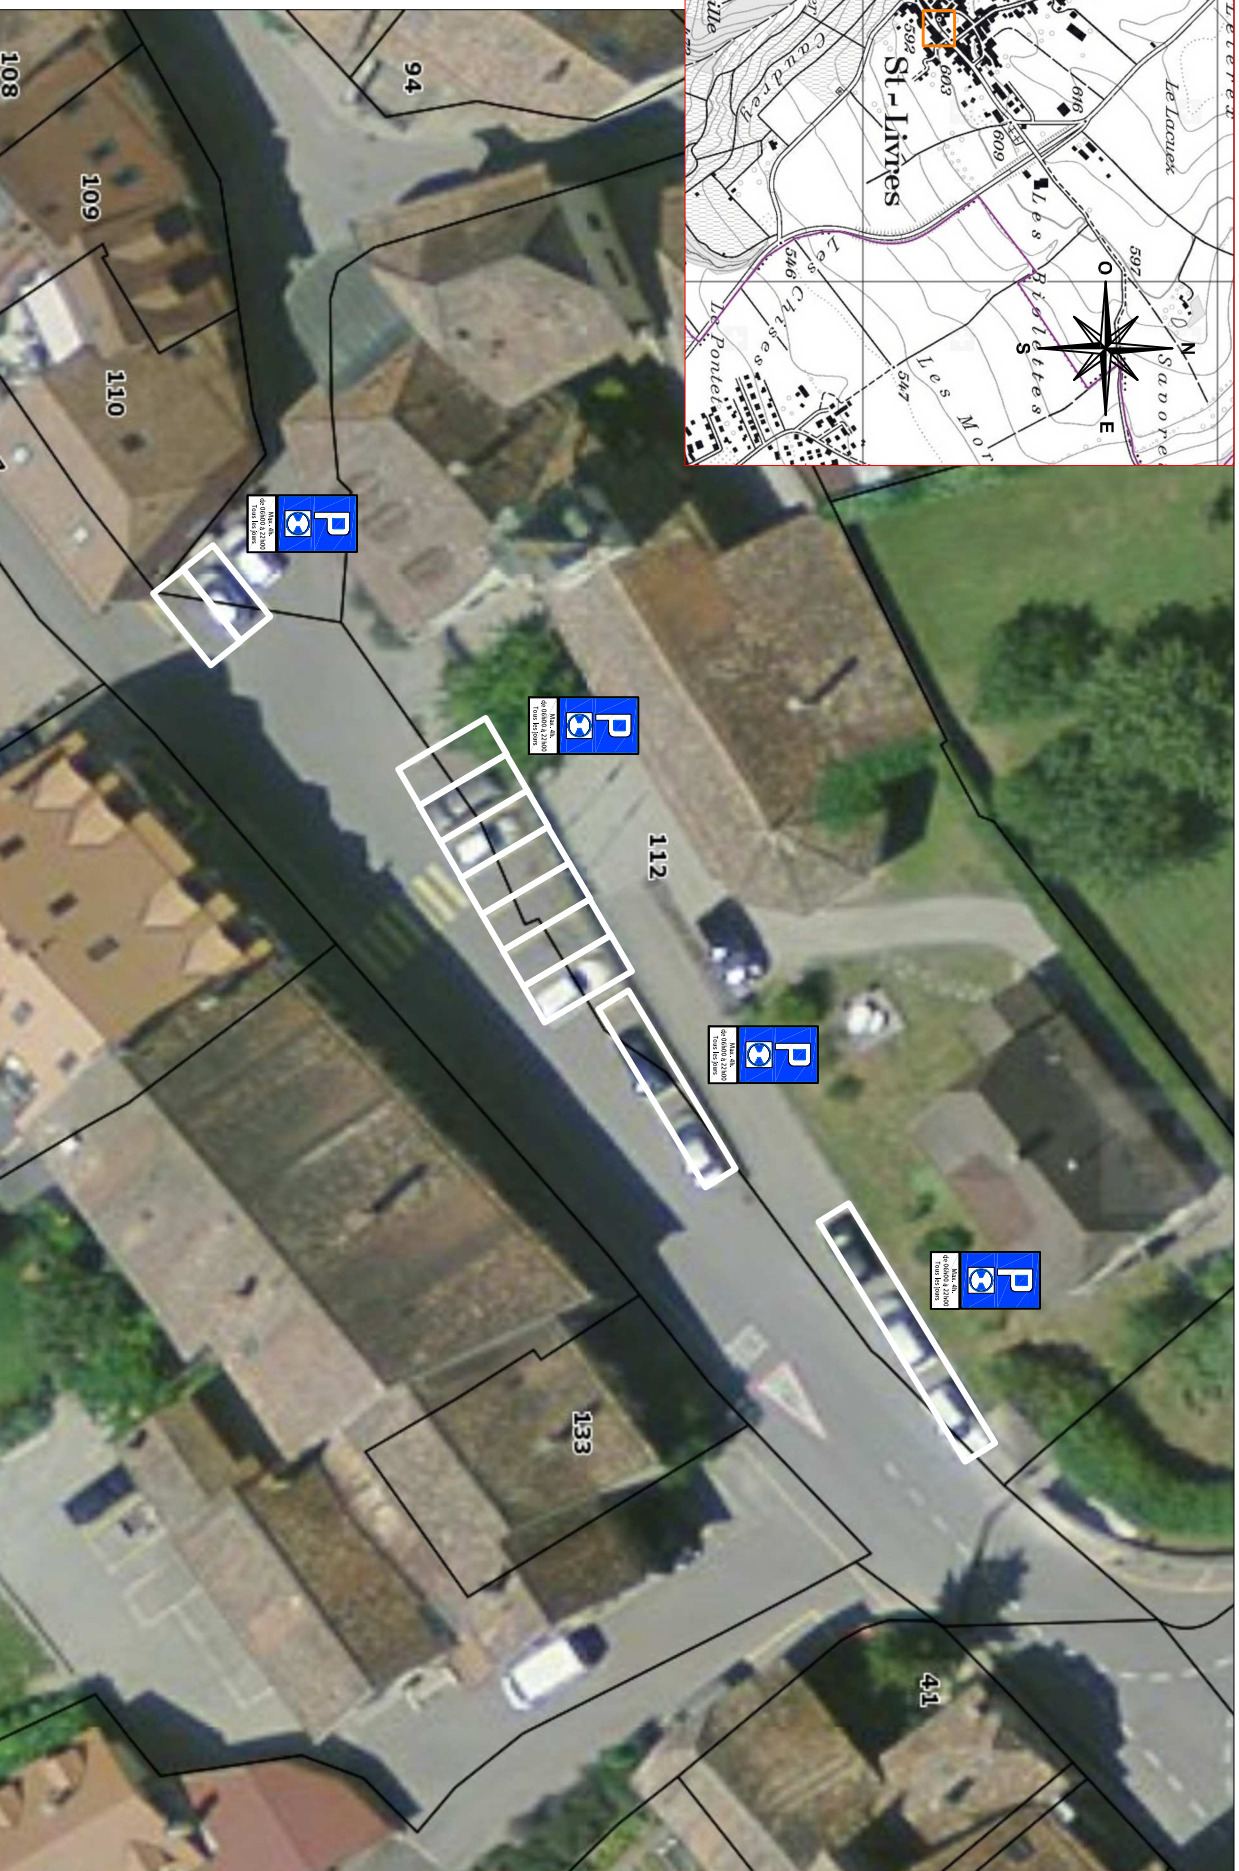

Direction générale de
la mobilité et des routes DGMR
Division entretien
Signalisation
Place de la Riponne 10
1014 Lausanne

Commune de Saint-Livres

Localisation : Grand'rue

Signaux OSR
4.18 "Parcage avec disque de stationnement", max. 4h., de 06h00 à 22h00, tous les jours.

Lausanne, le 25 août 2022

Max. 4h.
de 06h00 à 22h00
Tous les jours