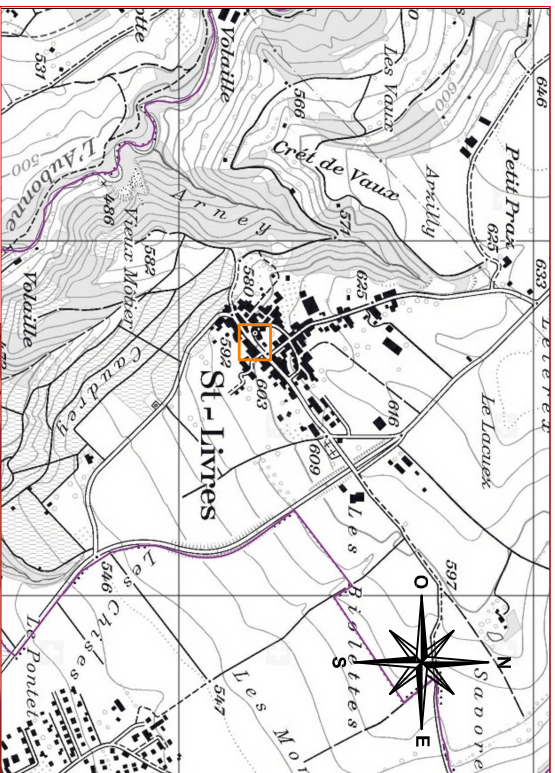

Direction générale de
la mobilité et des routes DGMR
Division entretien
Signalisation
Place de la Riponne 10
1014 Lausanne

Commune de Saint-Livres

Localisation : Grand'rue

Signaux OSR
4.18 "Parcage avec disque de stationnement", max. 4h., de 06h00 à 22h00, tous les jours.

Lausanne, le 25 août 2022

Max. 4h.
de 06h00 à 22h00
Tous les jours